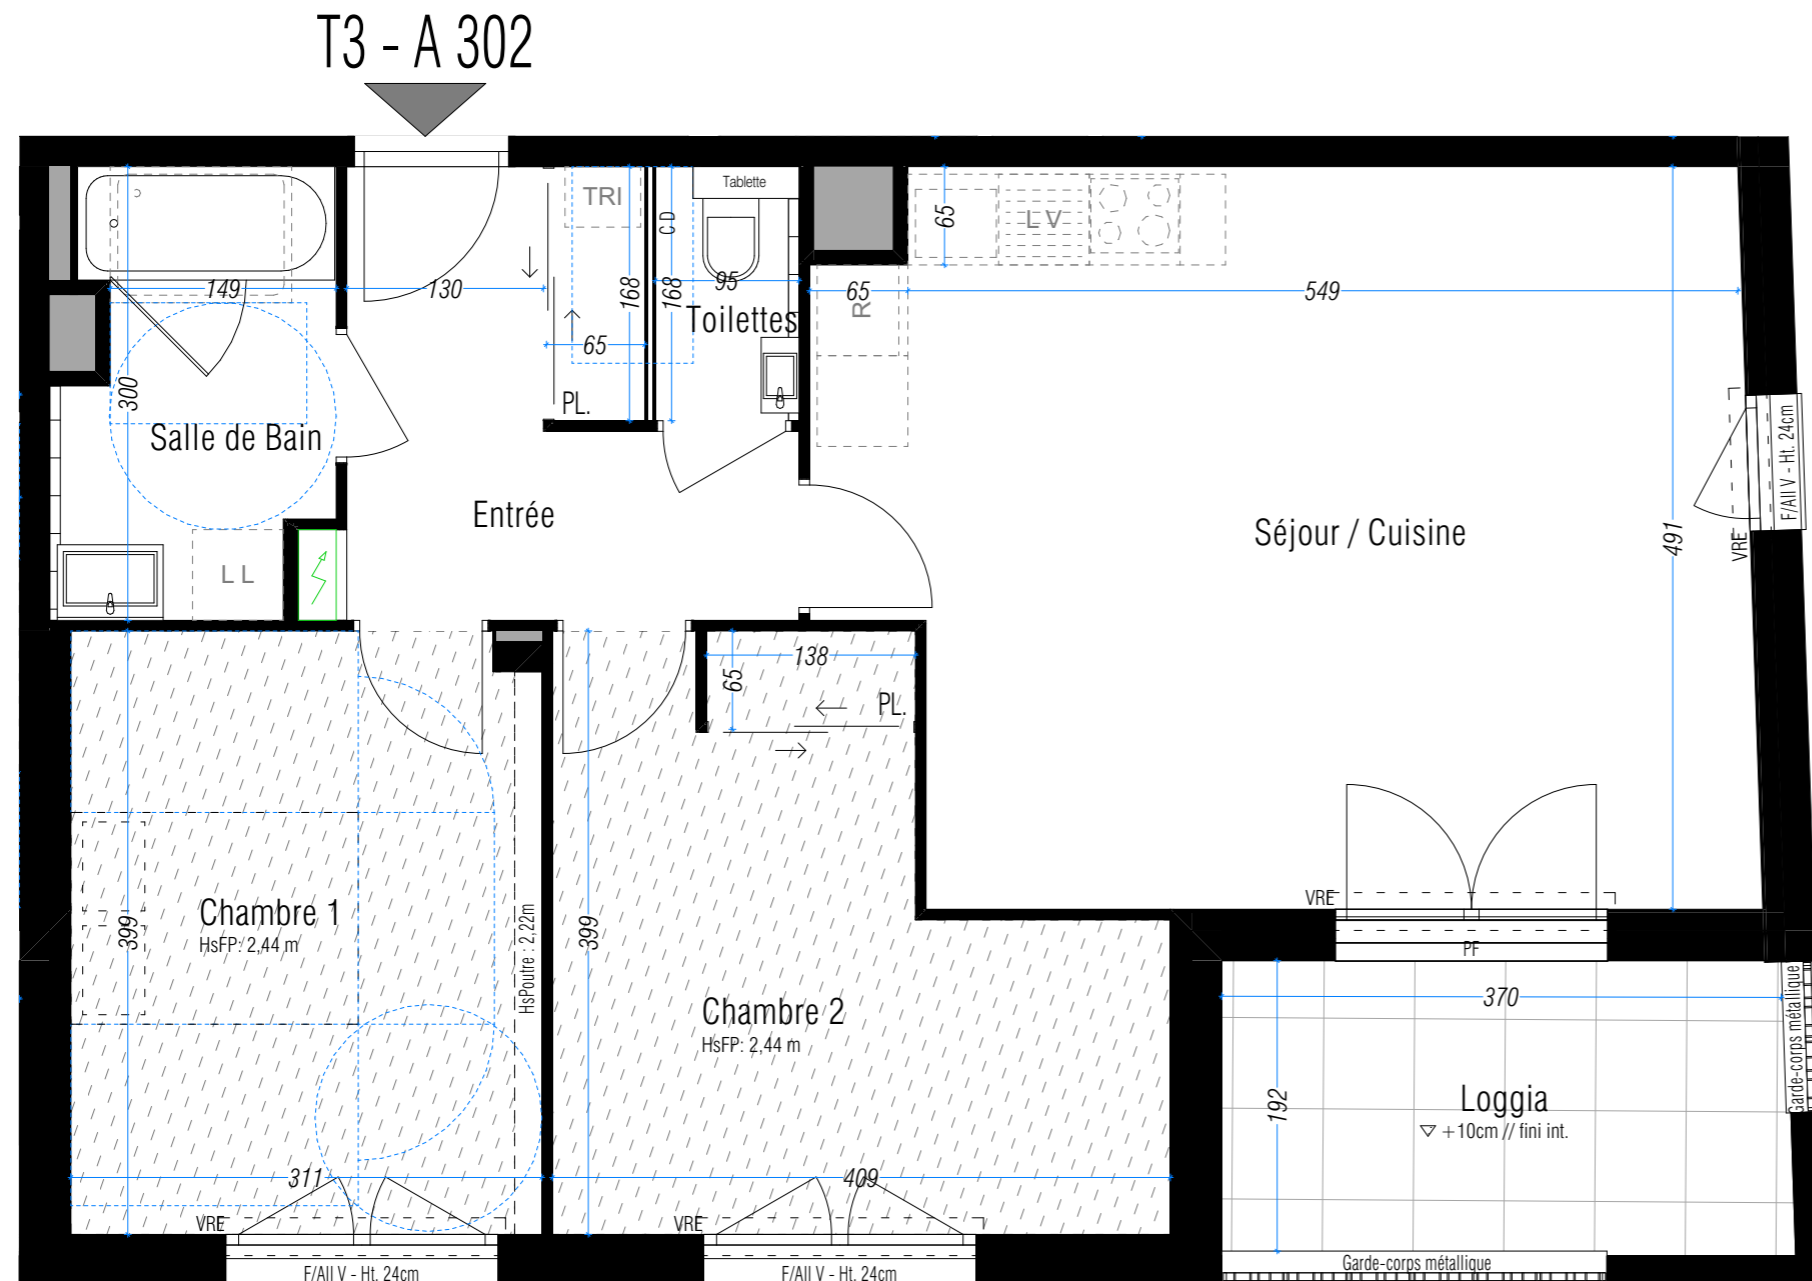

- F Fenêtre
- All V - M Allège vitrée - Allège maçonnée
- F-OB Fenêtre oscillo-battant
- PF Porte-fenêtre
- VR Volet roulant
- VRE Volet roulant électrique
- CD Cloison démontable
- HsP Hauteur sous plafond
- HsFP Hauteur sous faux-plafond
- HsSoffite Hauteur sous soffite
- HsPoutre Hauteur sous retombée de poutre
- Tableau électrique
- Faux-plafond / Soffite
- Coffre bas carrelé